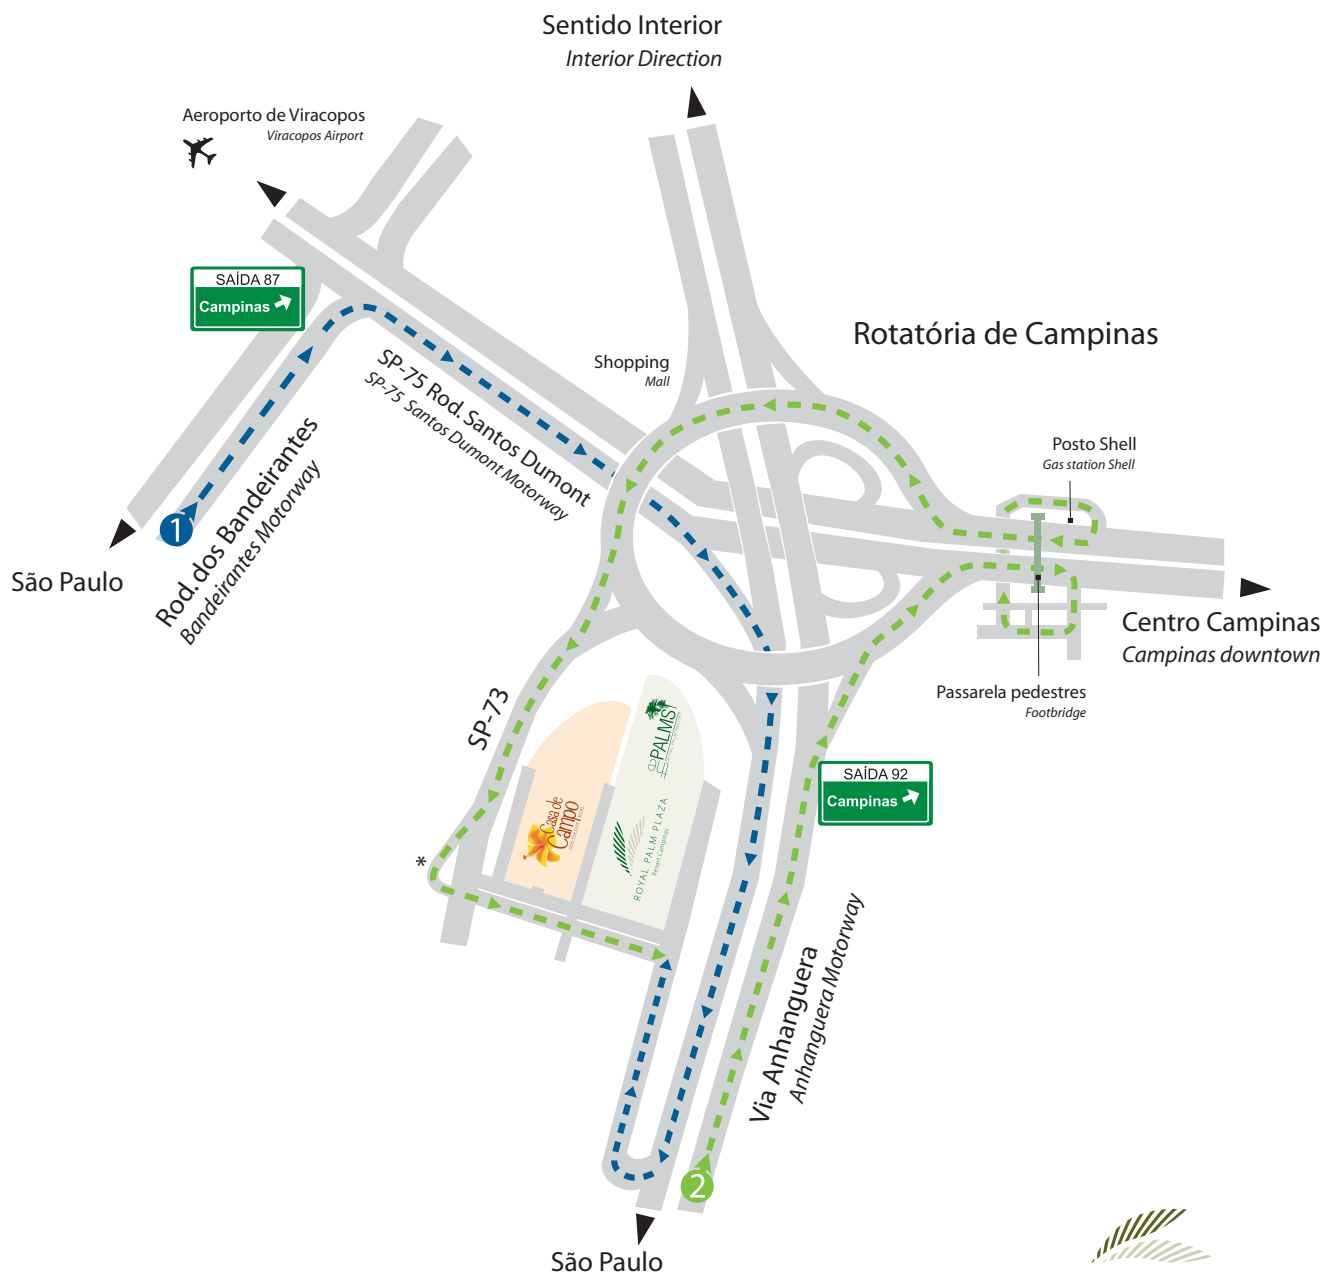

MAPA DE ACESSO

ACCESS MAP

ROYAL PALM
Hotels & Resorts

1 ROTA PRINCIPAL VINDO DE SÃO PAULO

MAIN ROUTE COME FROM SÃO PAULO

--- Rodovia dos Bandeirantes / *Bandeirantes Motorway*

Utilizar a Rodovia dos Bandeirantes e pegar a saída 87 para Campinas. Na Rodovia Santos Dumont, sair na placa "Anhanguera São Paulo". Imediatamente após entrar na Anhanguera, pegar a 1ª à direita.

Use Rodovia dos Bandeirantes and take saída 87 (exit 87) to Campinas. At Rodovia Santos Dumont, take the exit indicating "Anhanguera São Paulo." As soon as you take Anhanguera, turn right.

2 ROTA SECUNDÁRIA VINDO DE SÃO PAULO

SECONDARY ROUTE COME FROM SÃO PAULO

--- Rodovia Anhanguera / *Anhanguera Motorway*

Utilizar a Rodovia Anhanguera e pegar a saída 92 para Campinas. Logo após a saída para Campinas, pegar a 1ª à direita, fazer retorno por baixo do viaduto, retornar à rotatória e entrar na SP-73. Fazer a conversão* conforme indicado no mapa.

Use Rodovia Anhanguera and take saída 92 (exit 92) to Campinas. As soon as you take the exit to Campinas, turn right, make a u-turn under the overpass, return to the traffic circle and take SP-73. Take the opposite direction* as shown in the map.